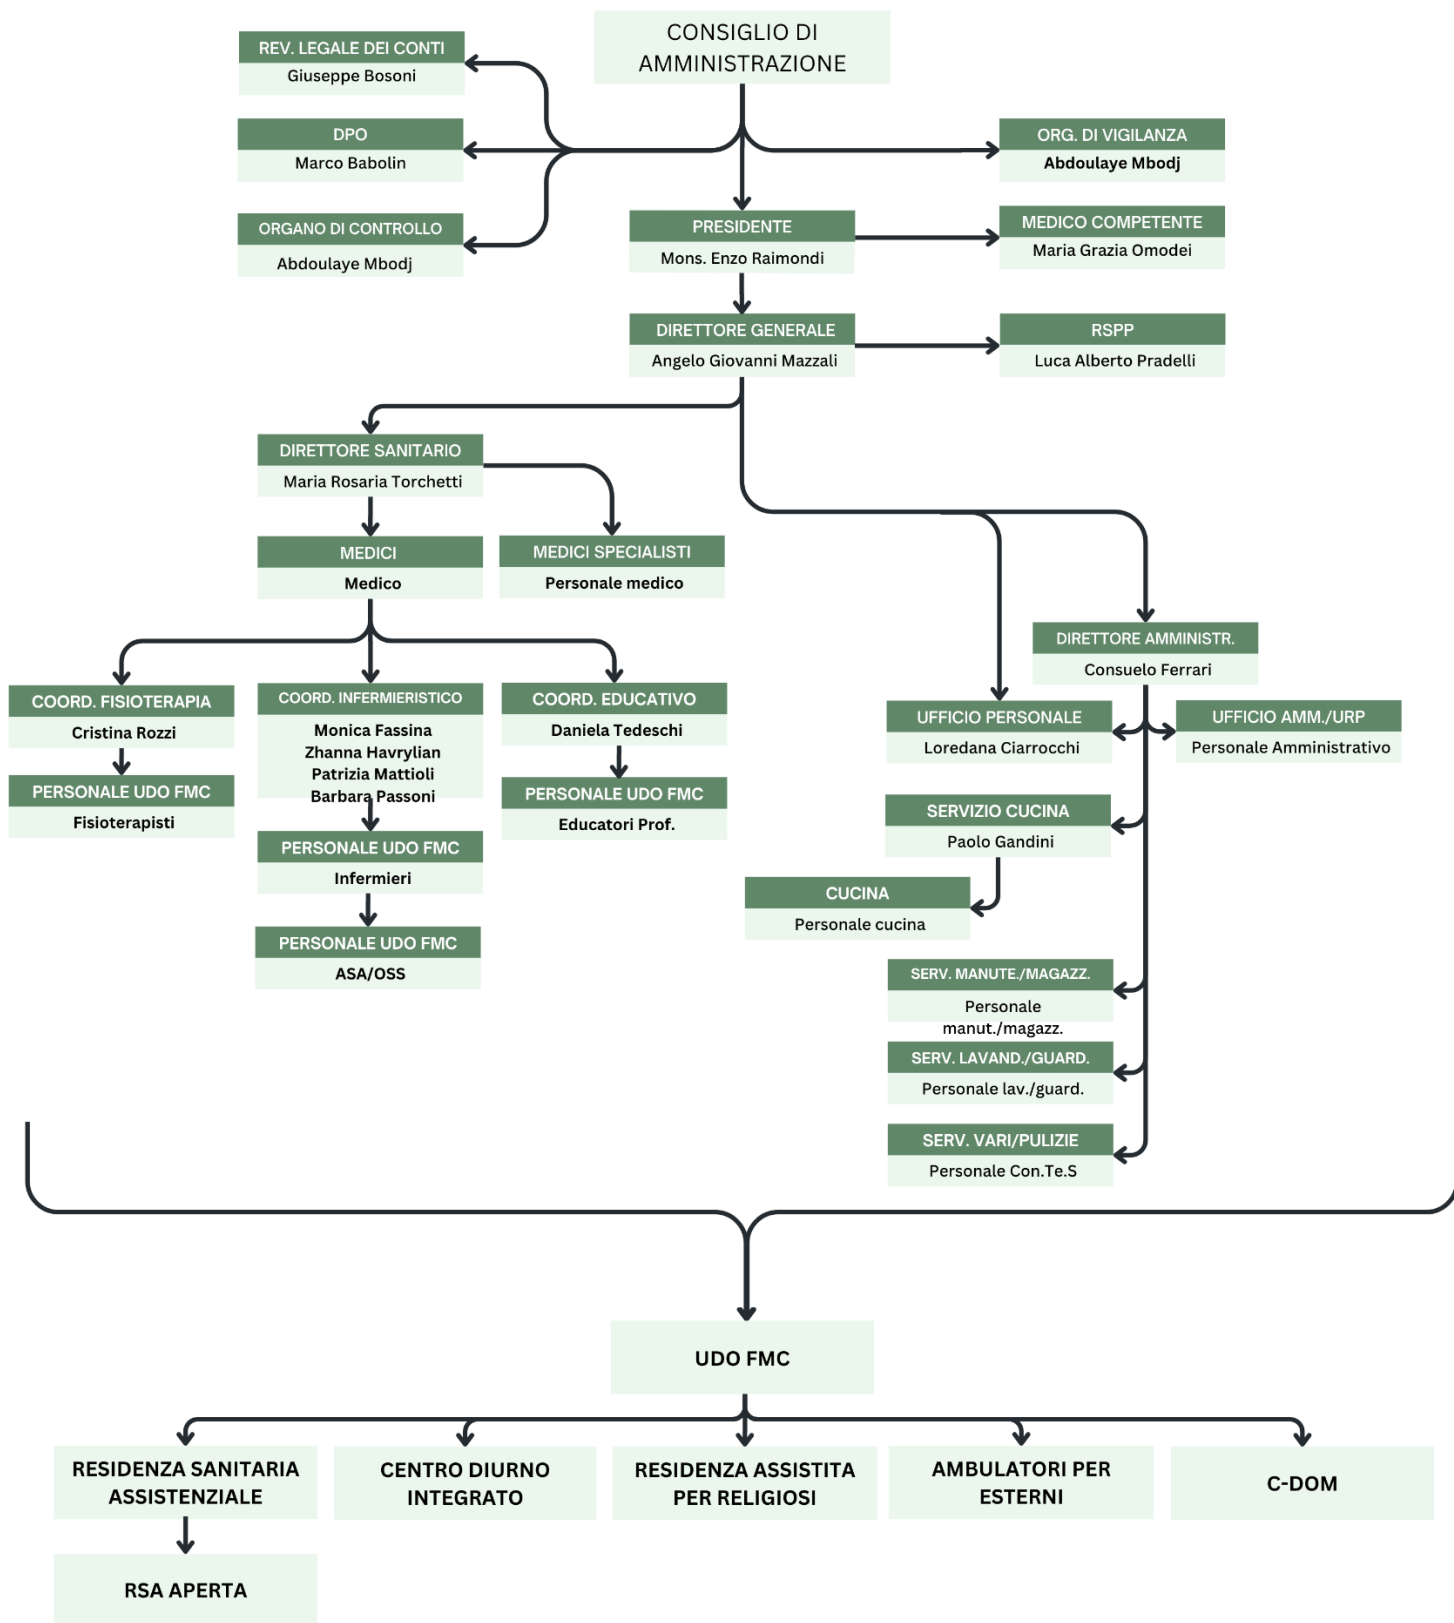

ORGANIGRAMMA FONDAZIONE MADRE CABRINI ETS

ORGANIGRAMMA FONDAZIONE MADRE CABRINI ETS: C-DOM